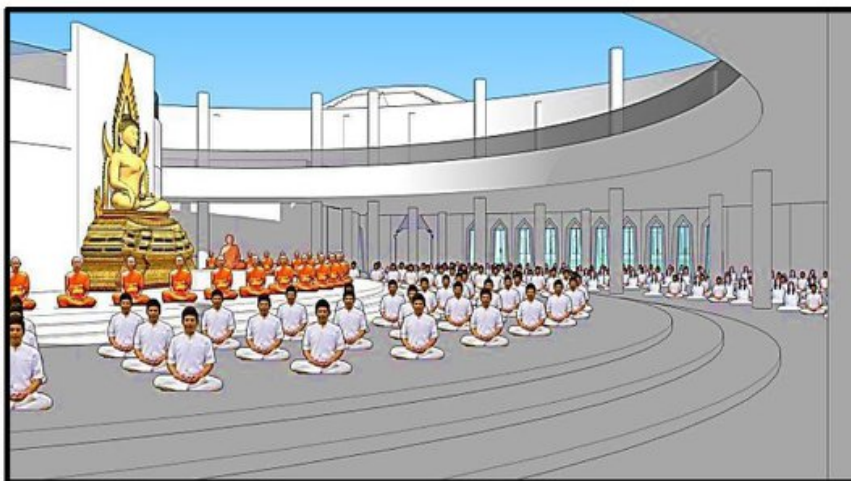

ประกาศ สร้างเสา 100 ต้น ภายในองค์พระ

ภาพจำลอง
(ภาพจริง คือ "พระเจ้าดับทุกข์")

ประกาศเมื่อ 30 ตุลาคม 2562

(ตรงกับวันครบรอบ 27 ปี แห่งการมรณภาพหลวงพ่อพระราชพรหม

- ภายในพระเจดีย์ ชั้นที่ 1 มีเสา 60 ต้น มี "พระเจ้าดับทุกข์" หน้าตัก 129 นิ้ว เป็นพระ
- ภายในพระเจดีย์ ชั้นที่ 2 มีเสา 40 ต้น มี "พระบาท 4 รอย" จำลองเท่าของจริง และรูป
4 พระองค์ + พระศรีอาริยมุตไตรย
- เสาแต่ละต้น กว้าง 1 เมตร x สูง 6 เมตร --- ขณะนี้กำลังก่อสร้างเสา --- คาดว่าปลาย
อาจเทคอนกรีตเสาเจดีย์ ชั้นที่ 1 ได้ครบ 60 ต้น