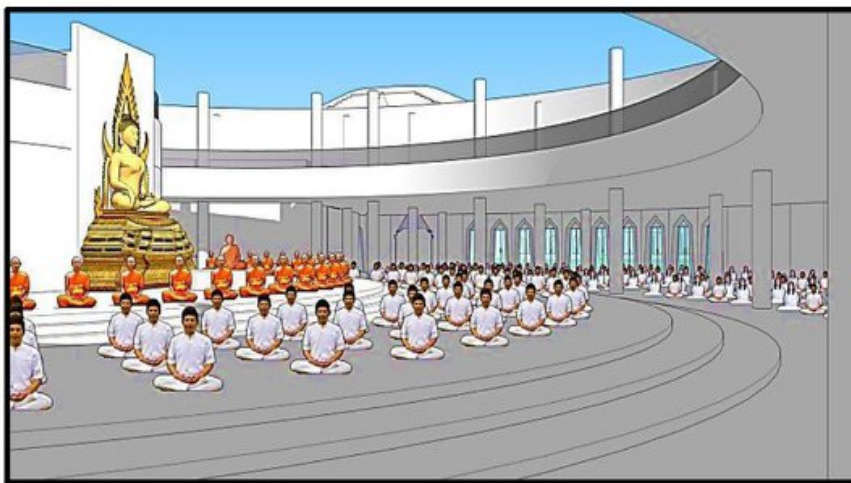

วัดธรรมยาน / WatDhammayan ต.นาเฉลียง อ.หนองไผ่ จ.เพชรบูรณ์

ประกาศ สร้างเสาศา 100 ต้น ภายในองค์พระมหาเจดีย์

ภาพจำลอง
(ภาพจริง คือ "พระเจ้าดับทุกข์")

ประกาศเมื่อ 30 ตุลาคม 2562

(ตรงกับวันครบรอบ 27 ปี แห่งการมรณภาพหลวงพ่อพระราชพรหม

- ภายในพระเจดีย์ ชั้นที่ 1 มีเสาศา 60 ต้น มี "พระเจ้าดับทุกข์" หน้าตัก 129 นิ้ว เป็นพระประธาน
- ภายในพระเจดีย์ ชั้นที่ 2 มีเสาศา 40 ต้น มี "พระบาท 4 รอย" จำลองเท่าของจริง และรูปปั้น 4 พระองค์ + พระศรีอาริยมุตไตรย
- เสาศาแต่ละต้น กว้าง 1 เมตร x สูง 6 เมตร --- ขณะนี้กำลังก่อสร้างเสาศา --- คาดว่าปลายปีนี้อาจเทคอนกรีตเสาศาเจดีย์ ชั้นที่ 1 ได้ครบ 60 ต้น